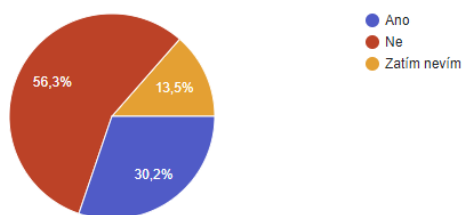

VÝSLEDKY DOTAZNÍKOVÉHO ŠETŘENÍ – HODNOCENÍ ZNÁMKAMI – SLOVNÍ HODNOCENÍ

(šetření probíhalo od 12. 4. do 23. 4. 2023)

Slovní hodnocení ve všech předmětech v 1. třídě

 Kopirovat

96 odpovědí

Slovní hodnocení ve všech předmětech bych upřednostnil/a také v dalších ročních l. stupně