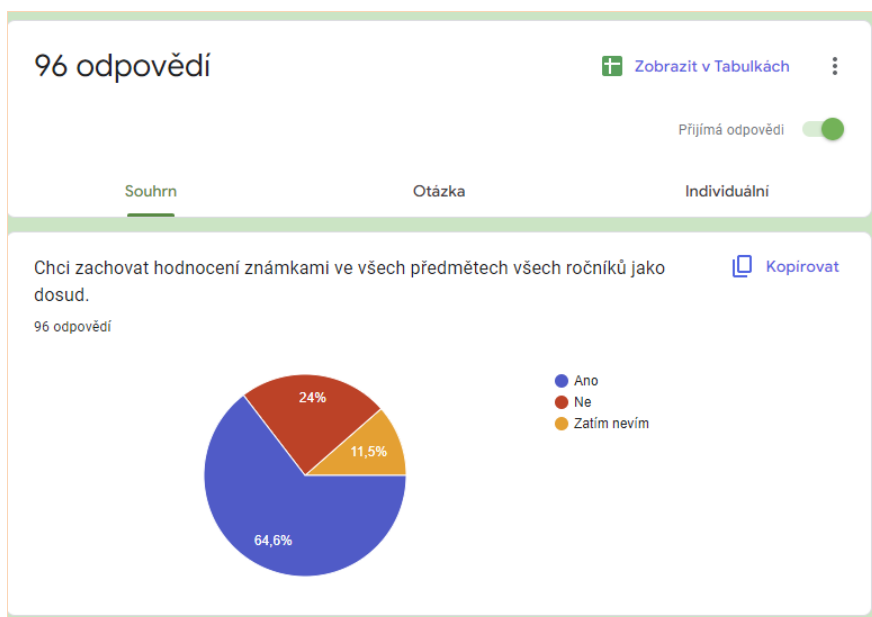

VÝSLEDKY DOTAZNÍKOVÉHO ŠETŘENÍ – HODNOCENÍ ZNÁMKAMI – SLOVNÍ HODNOCENÍ

(šetření probíhalo od 12. 4. do 23. 4. 2023)

Slovní hodnocení ve všech předmětech v 1. třídě

 Kopirovat

96 odpovědí

Slovní hodnocení ve všech předmětech bych upřednostnil/a také v dalších ročních l. stupně