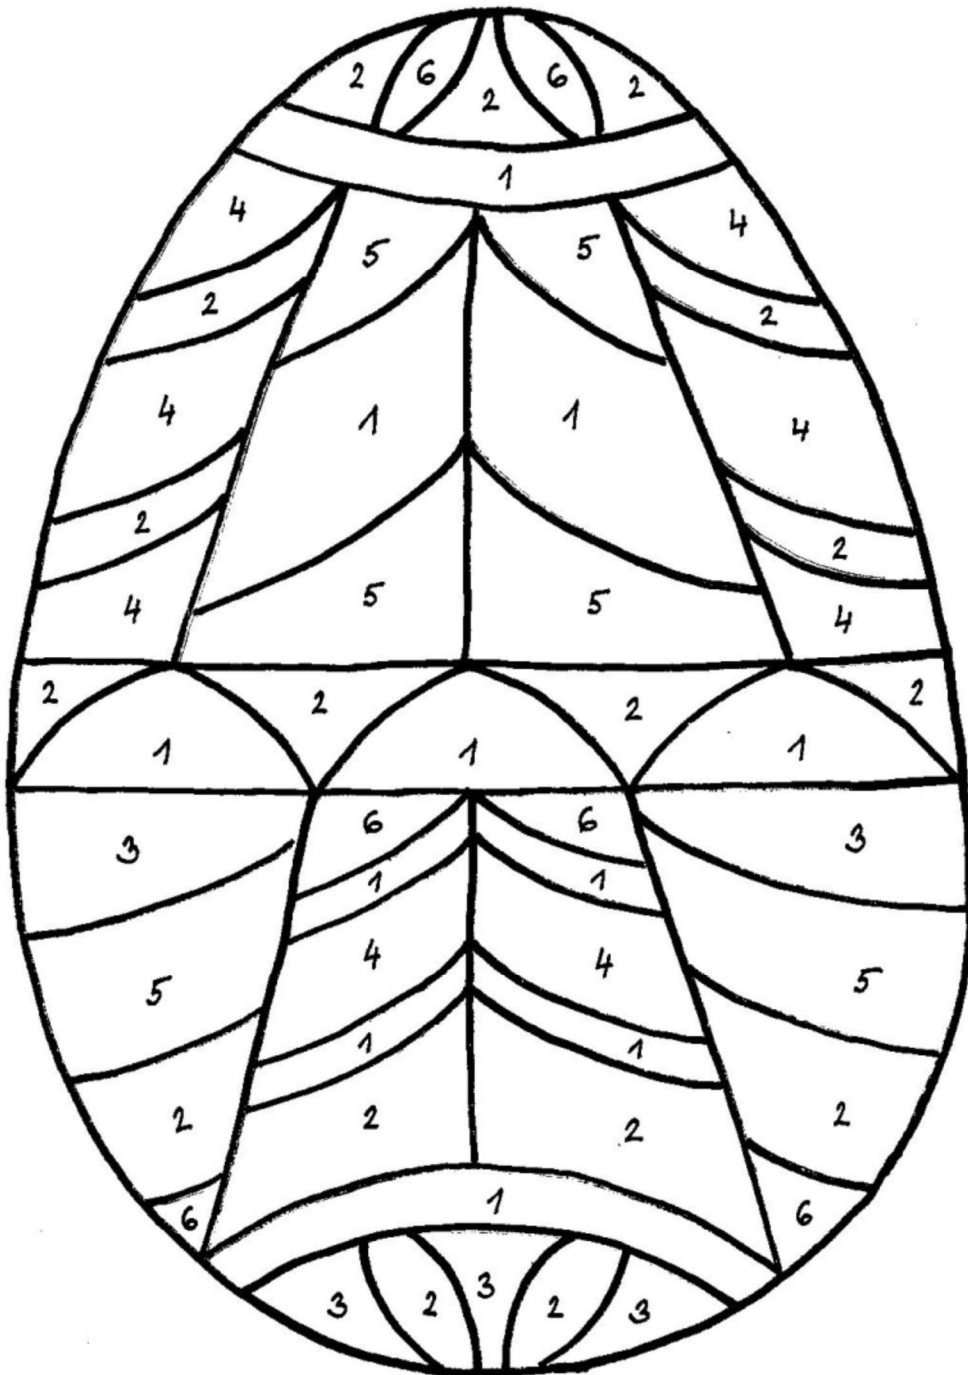

schola ludus

zábravné pracovní listy

OMALOVÁNKA – VELIKONOČNÍ KRASLICE

1 = ČERVENÁ
2 = ŽLUTÁ

3 = MODRÁ
4 = ZELENÁ

5 = ORANŽOVÁ
6 = FIALOVÁ